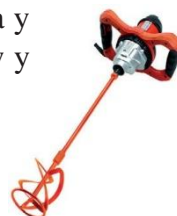

REGLA VIBRANTE

2 metros de
plancha para
tratar solera
de hormigón
fresco

D=40€ S=130€ M=400€

CORTADOR DE AZULEJOS

Cortador
manual de
azulejos de
hasta 60cm

D=15€ S=48,75€ M=150€

MEZCLADOR HELICOIDAL

Batidora de pintura y
morteros de 1600w y
varilla de 160mm